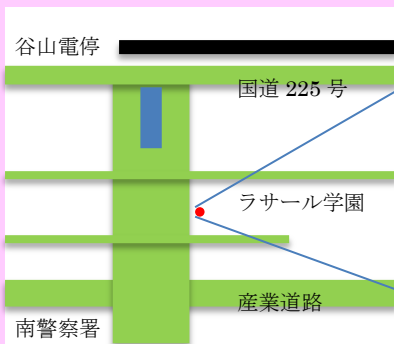

教室のご案内

●谷山校 鹿児島市電谷山電停徒歩5分(千石ビル401号)

個別、少人数だからできる
1人1人に合わせた
カリキュラム!!

●坂之上校 JR坂之上駅より徒歩15分わらべ詩内

春からの
スタートで
ライバルに
差をつける!!

●月謝(通常期)(1コマ80分での料金です。時間増減の相談承ります。)

学年	少人数制授業(週1)	個別授業(週1)	少人数+個別(各週1)	個別(週2)
小学生	¥10,000-	¥12,000-	¥18,000-	¥20,000-
中学受験生 中学生・高校生	¥12,000-	¥15,000-	¥22,000-	¥25,000-
高校大学受験生	¥15,000-	¥18,000-	¥27,000-	¥30,000-
難関大・医学部 特訓	-----	¥20,000-	-----	¥35,000-
家庭教師	5 kmまで交通費無料、それ以降応相談			